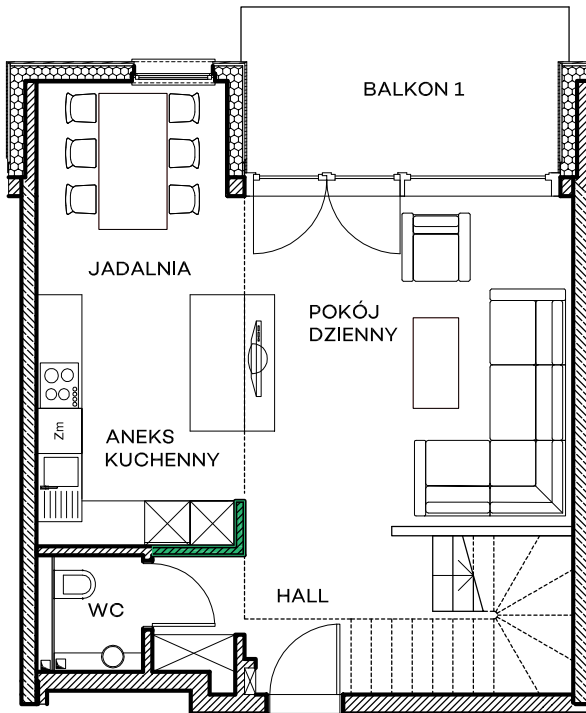

APARTAMENT 25

Z WIDOKIEM NA STARE MIASTO

KONDYGNACJA 4 i 5

IŁOŚĆ POZIOMÓW 2 P.U.=ok 150 m²

Łyna Park
w sercu Olsztyna

POWIERZCHNIA

HALL	10,99 m ²
WC	2,17 m ²
ANEKS KUCHENNY	9,07 m ²
JADALNIA	7,34 m ²
POKÓJ DZIENNY	19,53 m ²
ANTRESOLA	17,77 m ²
KOMUNIKACJA	12,44 m ²
ŁAZIENKA	10,58 m ²
POKÓJ 1	15,78 m ²
POKÓJ 2	11,85 m ²
GARDEROBA	2,63 m ²
POM. GOSPODARCZE	5,36 m ²
SUMA	125,51 m²
BALKON 1	8,50 m ²
BALKON 2	10,58 m ²

* ścianki działowe w przykładowej lokalizacji budowane na życzenie

* możliwość dobudowania stropu w dowolnej technologii, co powiększy powierzchnię użytkową o ok. 22 m²