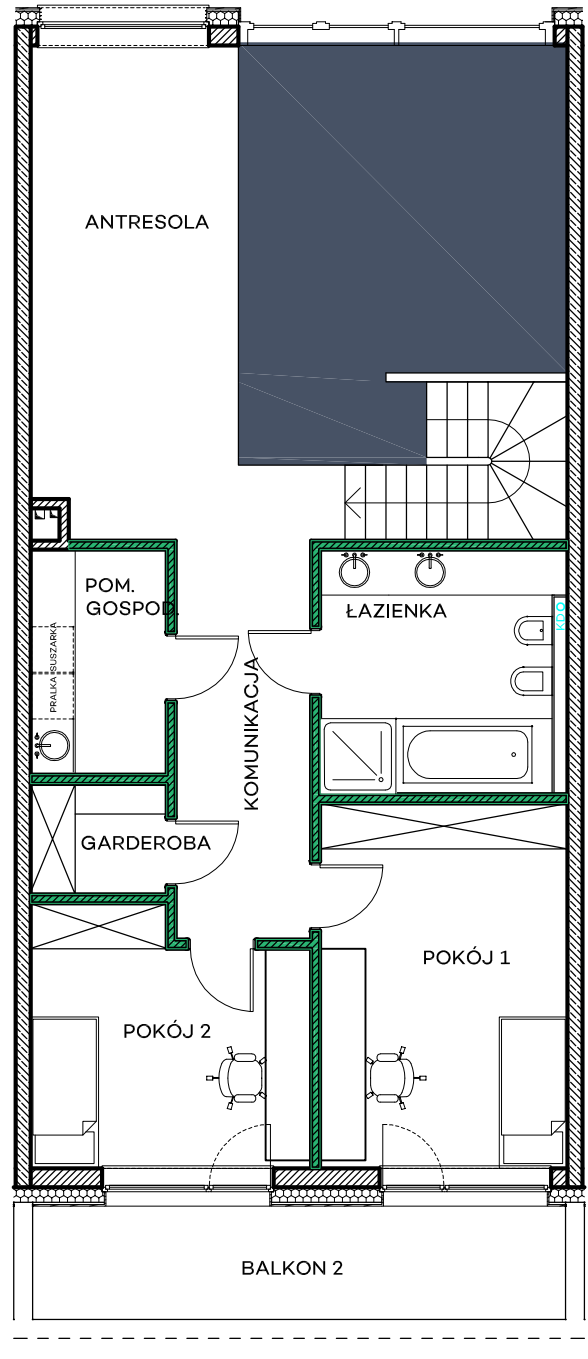

APARTAMENT 25

Z WIDOKIEM NA STARE MIASTO

KONDYGNACJA 4 i 5

IŁOŚĆ POZIOMÓW 2 P.U.=ok 150 m²

Łyna Park
w sercu Olsztyna

POWIERZCHNIA

HALL	10,99 m ²
WC	2,17 m ²
ANEKS KUCHENNY	9,07 m ²
JADALNIA	7,34 m ²
POKÓJ DZIENNY	19,53 m ²
ANTRESOLA	17,77 m ²
KOMUNIKACJA	12,44 m ²
ŁAZIENKA	10,58 m ²
POKÓJ 1	15,78 m ²
POKÓJ 2	11,85 m ²
GARDEROBA	2,63 m ²
POM. GOSPODARCZE	5,36 m ²
SUMA	125,51 m²
BALKON 1	8,50 m ²
BALKON 2	10,58 m ²

* ścianki działowe w przykładowej lokalizacji budowane na życzenie

* możliwość dobudowania stropu w dowolnej technologii, co powiększy powierzchnię użytkową o ok. 22 m²