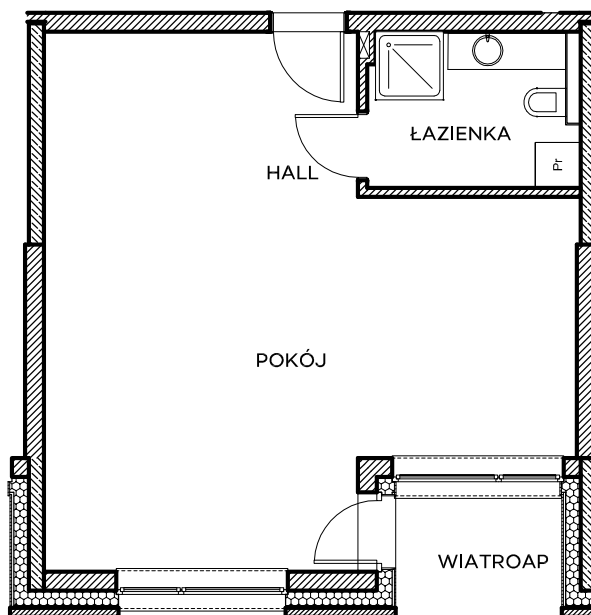

APARTAMENT 6

KONDYGNACJA 0
ILOŚĆ POZIOMÓW 1

P.U.=ok 50 m²

Łyna Park
w sercu Olsztyna

	POWIERZCHNIA
HALL	4,33 m ²
ŁAZIENKA	5,83 m ²
POKÓJ	35,37 m ²
SUMA	45,32 m ²
WIATROAP	3,60 m ²
OGRÓD	33,80 m ²

* ścianki działowe w przykładowej lokalizacji budowane na życzenie